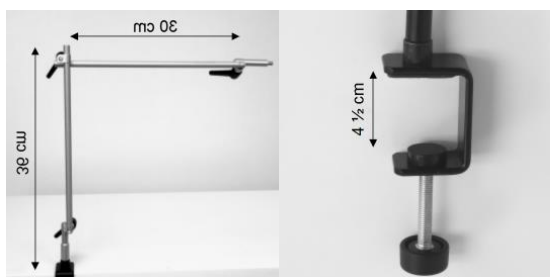

LipStick

En munstyrd datormus

Lipstick är ett alternativ för personer som inte kan använda en standardmus. Alla musfunktioner kontrolleras med munnen. Musklick får du genom att öppna övre eller undre läpp, inte genom sug-och blås som i andra munstyrda enheter. Kraften som krävs för att flytta muspekaren kan justeras, maximal känslighet är mindre än 10 gram. Endast små huvudrörelser krävs för att flytta muspekaren. Fabriksinställningarna fungerar för de flesta, med den medföljande programvaran kan du göra individuella inställningar.

Funktioner

- Små huvudrörelser
- Jämn och snabb automatisk acceleration
- Musklick genom att öppna och stänga läpparna
- Välja läpp för hö/vä musklick
- Rengöring med vanligt rengöringsmedel eller desinfektionsmedel.
- Bitsäker mundel av medicinskt klassad plast
- Stängd konstruktion för optimal hygien
- Programvara för individuella inställningar
- Automatisk kalibrering av sensorn
- Windows, Apple, Linux, Android