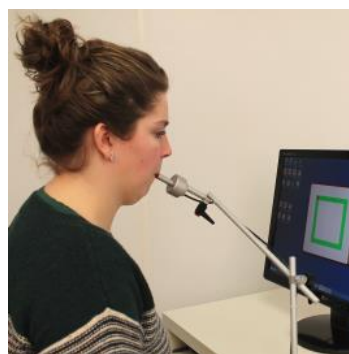

LipStick

En munstyrd datormus

Lipstick är ett alternativ för personer som inte kan använda en standardmus. Alla musfunktioner kontrolleras med munnen. Musklick får du genom att öppna övre eller undre läpp, inte genom sug-och blås som i andra munstyrda enheter. Kraften som krävs för att flytta muspekaren kan justeras, maximal känslighet är mindre än 10 gram. Endast små huvudrörelser krävs för att flytta muspekaren. Fabriksinställningarna fungerar för de flesta, med den medföljande programvaran kan du göra individuella inställningar.

Funktioner

- Små huvudrörelser
- Jämn och snabb automatisk acceleration
- Musklick genom att öppna och stänga läpparna
- Välja läpp för hö/vä musklick
- Rengöring med vanligt rengöringsmedel eller desinfektionsmedel.
- Bitsäker mundel av medicinskt klassad plast
- Stängd konstruktion för optimal hygien
- Programvara för individuella inställningar
- Automatisk kalibrering av sensorn
- Windows, Apple, Linux, Android

Artikelnummer: 1828282 LipStick

Välj arm för montering

Artikelnummer: 1828283 Lipstick monteringsarm

Artikelnummer: 1821573 Monteringsarm

Artikelnummer: 1828207 Hoverarm

Artikelnummer: 100633 Svanhalsarm

Lipstick monteringsarm