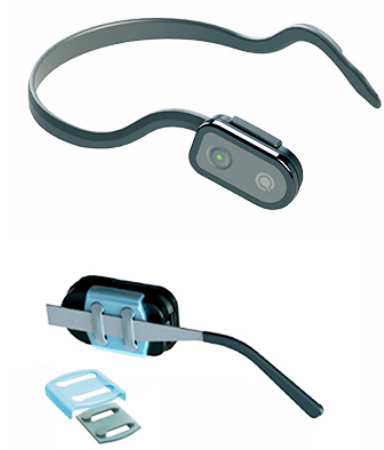

QUHA ZONO

Produktblad:

[Quha Zono3](#)

Manual:

[Quha-Zono-user-manual-SV](#)

SKU: 1828247 | **Category:** [Styrsätt](#) |

GALLERY IMAGES

PRODUCT DESCRIPTION

En trådlös gyromus med många monteringsalternativ. Den är kalibrerad vid leverans för att fästas på glasögonen , men du kan enkelt kalibrera om den för att kunna styras med foten, armen eller annan kroppsdel där det finns en fungerade rörlighet som kan kontrolleras. Individuella inställningar görs i programvaran.