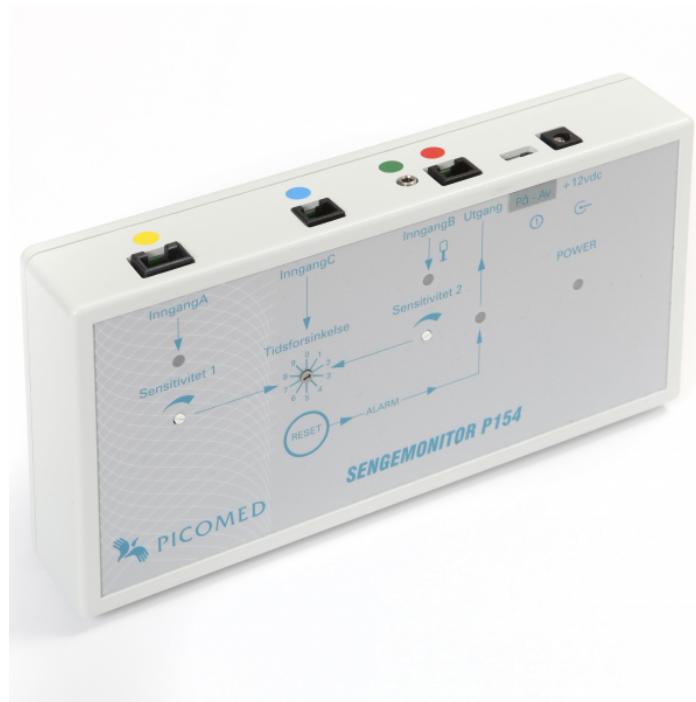

# PICOMED

P154 COMPANION SKAK OCH LJUD

**SKU:** 1828550

## PRODUCT DESCRIPTION

Mottaker for tilkobling av sensorer, radiosender for viderevarsling

# PICOMED

Sensor Epi-alarm P154AA sengemonitor klargjort for lyd utbrudd

Videresender alarm fra tilkoblede sensorer

B:220-H:110-D:50 mm

Vekt: 400 gram

Frekvens: EN300-220 434,075MHz