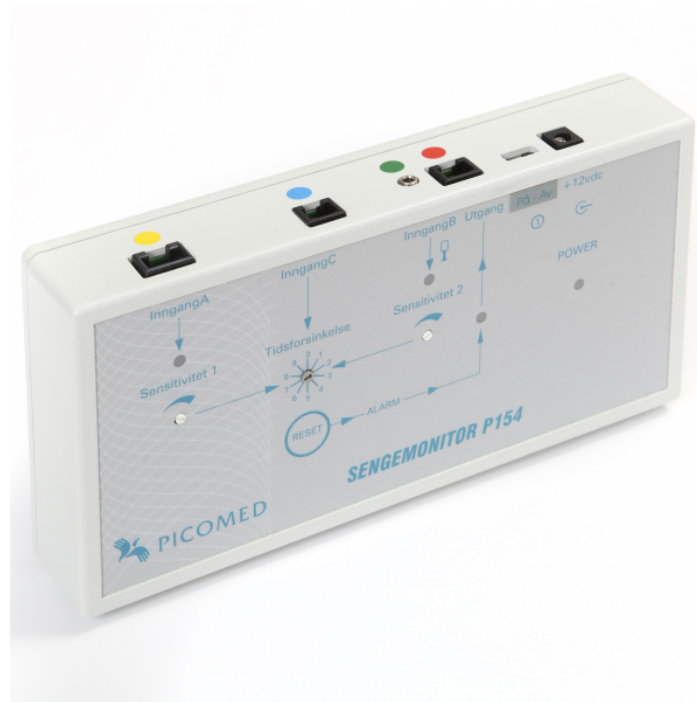

PICOMED

UTGÅTT P154 COMPANION, SKAK OCH FUKT

SKU: 1828549

PRODUCT DESCRIPTION

Epilepsilarm med möjlighet att ansluta olika sensorer för att registrera anfall. Denna modell är gjord för att trigga på Skak och Fukt.

PICOMED

Skaksensor P114 ingår alltid, medans fuktsensor köps till vid behov.

För att larmet ska bli komplett behövs P137 Personsökare beställas.

B:220-H:110-D:50 mm
Vikt: 400 gram
Frekvens: EN300-220 869MHz

Översikt av Companion och dess sensorer:

P154 Companion skak och fukt Art.nr - 1828549

Vid beställning av denna artikel ingår nedan

P154 Companion skak och fukt	Art nr 1828559
Strömförsörjning P154 Companion	Art nr 1828625
P114 Skaksensor Companion	Art nr 1828556
Skumdyna för P114 Skaksensor	Art nr 1828626